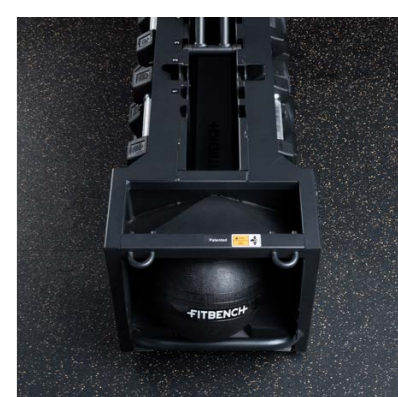

3 SETS OF FITBANDS

10, 20, 40 LB | 4, 10, 18 KG