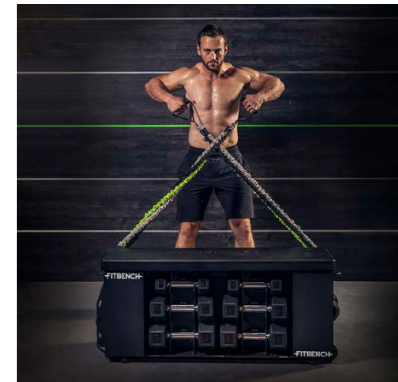

3 SETS OF FITBANDS

10, 20, 40 LB | 4, 10, 18 KG